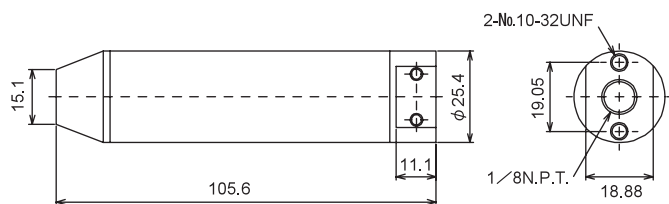

冷却ジャケット(CJK-1)

冷却ジャケットは RD-301, 302 のみに装着できます。