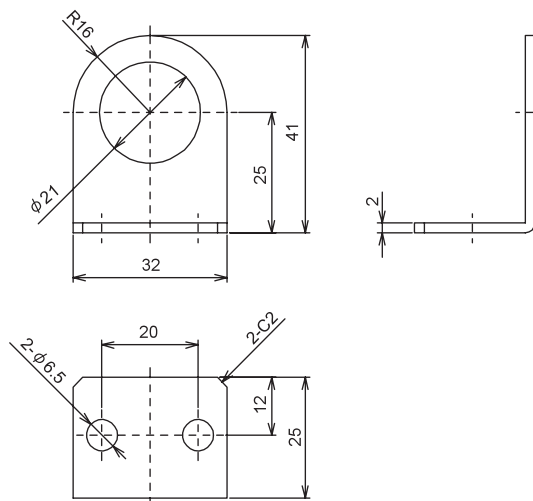

RD-401 用取付金具(MZB20)