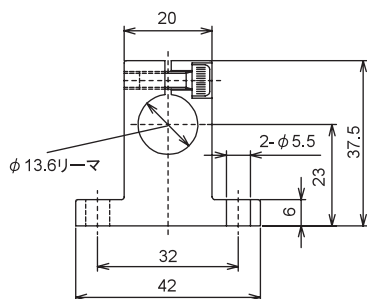

GR-100 用補用品

品名	仕様
P-GR106	トランスミッター電源6チャネル
RES-H250	シャント抵抗: 250Ω
RES-H100	シャント抵抗: 100Ω
PASS3	パラメータ設定ソフトウェア
KIDS3	データ収録ソフトウェア
CB-GR001	接続ケーブル

PA-200 用補用品

品名	仕様
MF60SH 10A	速断ヒューズ 容量: 10A
QA25-15	速断ヒューズ 容量: 15A
QA25-20	速断ヒューズ 容量: 20A
QA25-30	速断ヒューズ 容量: 30A
QAB25-50	速断ヒューズ 容量: 50A
QAB25-75	速断ヒューズ 容量: 75A
QAB25-100	速断ヒューズ 容量: 100A
QAB25-150	速断ヒューズ 容量: 150A
F-708	ヒューズホルダー 15A, 30A用
RA25Y20S	1kΩ: 出力設定用 10kΩ: 勾配設定用
SP79-1	目盛板(出力設定用, 勾配設定用)
KN-79	設定ツマミ(出力設定用, 勾配設定用)

SA-300 用放熱器

品名	仕様(W×H×Dmm)	適用機種
HS-320	表面取付形(113×54×70mm)	SA-320-Z
HS-340	表面取付形(150×50×100mm)	SA-340-Z

別売品

フロントカバー

ソフトタイプは防滴性があり, 装着したままキー操作ができます。

品名	仕様	適用機種
FC-48	ハードタイプ 48×48mm	MCS-130, ECS-200, NCS-100
FC-72	ハードタイプ 72×72mm	MCM-130, VCM-130
FC-96	ハードタイプ 96×96mm	MCD-130, MCD-150, VCD-130, AF-100, DCN-100, DIC
FC-48-S	ソフトタイプ 48×48mm	FCS-13A, FCS-23A, GCS-130, GCS-230, GCS-330, MCS-130, ECS-200
FC-R-S	ソフトタイプ 48×96mm	FCR-13A, FCR-15A, FCR-23A, GCR-130, GCR-230, GCR-530, MCR-130, MCR-230, VCR-130
FC-96-S	ソフトタイプ 96×96mm	FCD-13A, FCD-15A, GCD-230, MCD-130, MCD-150, VCD-130, PC-935, PC-955
FC-H-S	ソフトタイプ 96×96mm	HCD-130, HCD-150, PC-835, PC-855

RD-301,302 用取付金具(T形 小)