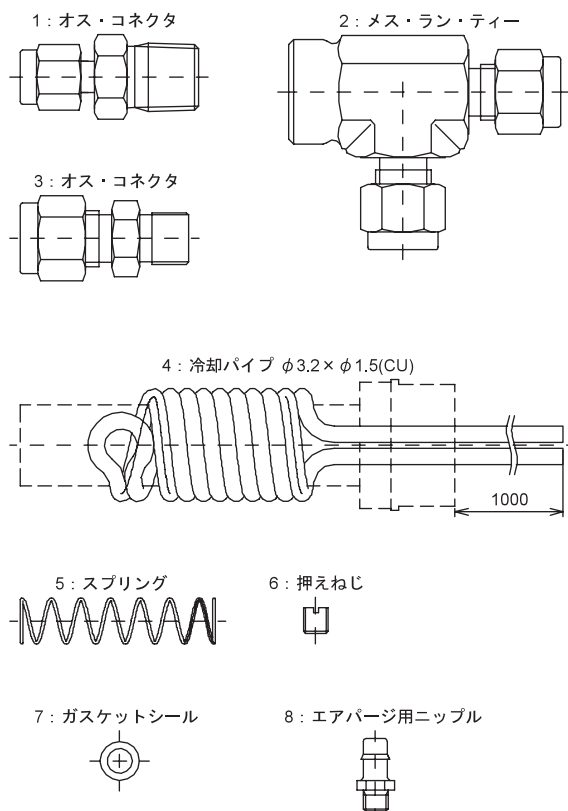

SA-300 用放熱器

品名	仕様(W×H×Dmm)	適用機種
HS-320	表面取付形(113×54×70mm)	SA-320-Z
HS-340	表面取付形(150×50×100mm)	SA-340-Z

別売品

フロントカバー

ソフトタイプは防滴性があり, 装着したままキー操作ができます。

品名	仕様	適用機種
FC-48	ハードタイプ 48×48mm	MCS-130, ECS-200, NCS-100
FC-72	ハードタイプ 72×72mm	MCM-130, VCM-130
FC-96	ハードタイプ 96×96mm	MCD-130, MCD-150, VCD-130, AF-100, DCN-100, DIC
FC-48-S	ソフトタイプ 48×48mm	FCS-13A, FCS-23A, GCS-130, GCS-230, GCS-330, MCS-130, ECS-200
FC-R-S	ソフトタイプ 48×96mm	FCR-13A, FCR-15A, FCR-23A, GCR-130, GCR-230, GCR-530, MCR-130, MCR-230, VCR-130
FC-96-S	ソフトタイプ 96×96mm	FCD-13A, FCD-15A, GCD-230, MCD-130, MCD-150, VCD-130, PC-935, PC-955
FC-H-S	ソフトタイプ 96×96mm	HCD-130, HCD-150, PC-835, PC-855

RD-301,302 用取付金具(T形 小)

RD-401 用取付金具(MZB20)

RD-305,310 用取付金具(MB-1)

付属品(補強金具)

冷却ジャケット(CJK-1)

冷却ジャケットは RD-301, 302 のみに装着できます。

冷却ジャケット用補用品

冷却ジャケット用取付金具(T形 大)