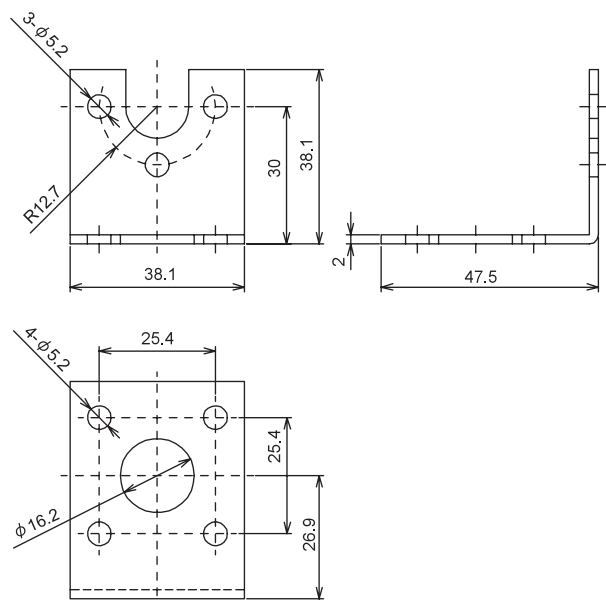

RD-305,310 用取付金具(MB-1)