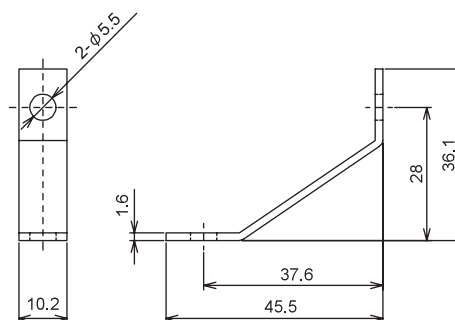

RD-305,310 用取付金具(MB-1)

付属品(補強金具)

冷却ジャケット(CJK-1)

冷却ジャケットは RD-301, 302 のみに装着できます。

冷却ジャケット用補用品

冷却ジャケット用取付金具(T形 大)