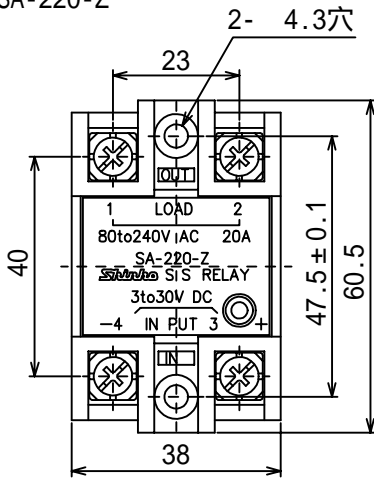

お客様へ

お手元にある取扱説明書“SA-220-Z, SA-240-Z”の外形寸法と外形寸法図が以下のようになりましたが、性能上の違いはありません。

外形寸法(SA-220-Z, SA-240-Z 共通)

38 × 56 × 14.3 mm (W × H × D)

38 × 60.5 × 18 mm (W × H × D) に変わりました。

外形寸法図

SA-220-Z

SA-240-Z